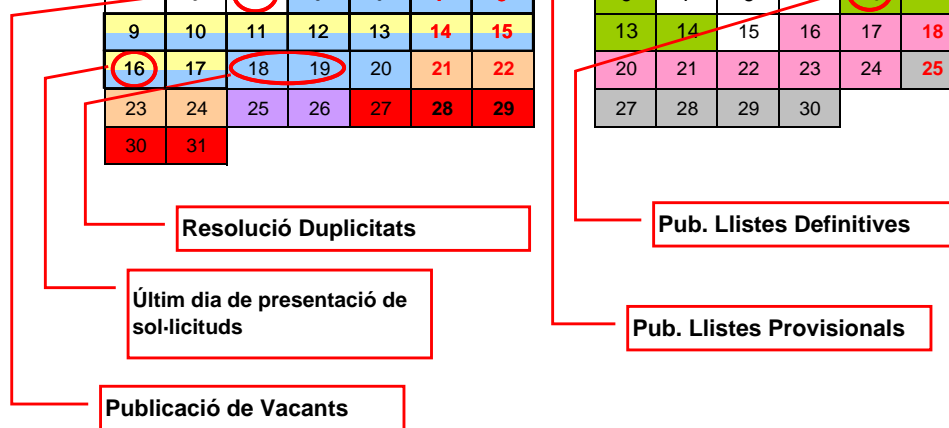

PROCÉS ADMISSIÓ INFANTIL-PRIMÀRIA 2011-12 per a ITACA

GS	Gravació de sol·licituds
BC1	Baremació 1ª opció
BC2	Baremació 2ª opció
BC3	Baremació 3ª opció
O4	Comissió escolarització
REC	Reclamacions
MAT	Matrícula

Maig 2011						
L	M	X	J	V	S	D
						1
2	3	4	5	6	7	8
9	10	11	12	13	14	15
16	17	18	19	20	21	22
23	24	25	26	27	28	29
30	31					

Juny 2011						
L	M	X	J	V	S	D
		1	2	3	4	5
6	7	8	9	10	11	12
13	14	15	16	17	18	19
20	21	22	23	24	25	26
27	28	29	30			

FPV: Data publicació vacants
Data límit
04-maig

GS: Gravació Sol·licituds	
Data inici	Data fi
05-maig	17-maig

Resolució de duplicitats	
Data inici	Data fi
18-maig	19-maig

NOTA: El lliurament de sol·licituds al centre és del 5 al 16 de maig. Durant esta fase (del 5 al 17) es permet la introducció de les sol·licituds, la baremació, la petició del punt d'Hisenda, assajar com quedaria l'admissió, traure llistats...

NOTA: La determinació d'una duplicitat NO depèn del centre, però haurà de tenir especial atenció a las sol·licituds marcades pel sistema com a possibles duplicitats. En esta fase el centre pot seguir baremant i posar com a ADMÉS alumnat segons puntuació i vacants. No fa falta esperar al dia 19 sempre i quan NO tinga duplicitats sense resoldre i haja baremat a tots (excepte si té menys sol·licituds que vacants; en eixe cas s'admet a tots sense necessitat de baremar).