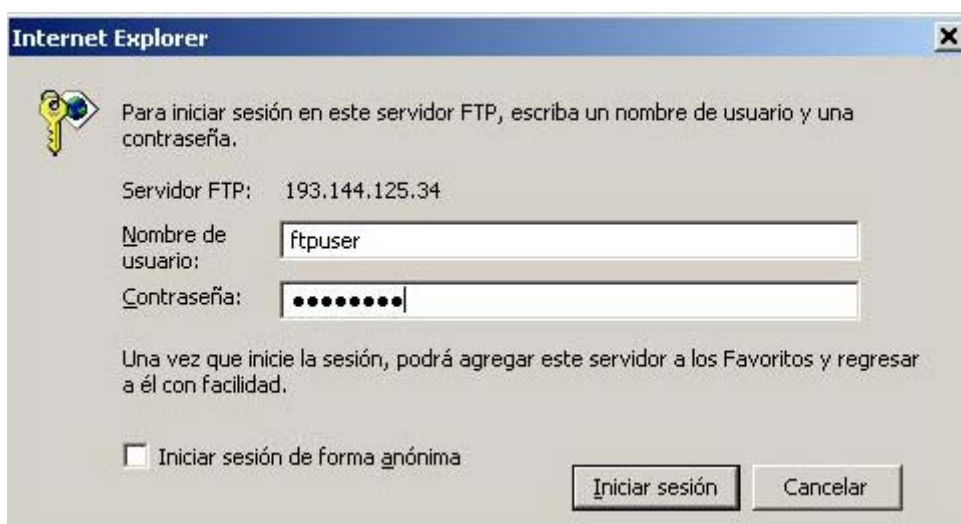

INSTAL·LACIÓ AGENT EPO VERSIÓ 4

NOTA IMPORTANT: Tindre instal·lat/actualitzat l'Agent ePO al menys a la versió 3.6 és obligatori per a poder utilitzar la versió 8.5 o superior de l'antivirus McAfee. La versió actual es la 4.0.0.1494

1.- Connecte a la següent adreça de ftp

<ftp://193.144.125.34>

Per a això escriga el text en la barra de direcció d'Internet Explorer (sense cap altre caràcter davant, ni http ni www... res!)

Escriga el nom d'usuari i contrasenya que se li van proporcionar en el seu dia (Si no ho recorda, pose's en contacte amb assistència tècnica al tel. 96 318 4505 i se li proporcionaran de nou).

Si gasta Firefox, escriga <ftpuser@193.144.125.34> i a continuació, en la finestra següent, la contrasenya que se li va proporcionar.

2.- Busque el fitxer FramePkg.exe que es troba en la següent ruta *Descargas/Agente_ePO/* de l'adreça de ftp anterior (veurà la carpeta *Descargas*, faça doble clic sobre ella; veurà la carpeta *Agente_ePO*, faça doble clic sobre ella i allí veurà el fitxer *FramePkg.exe*).